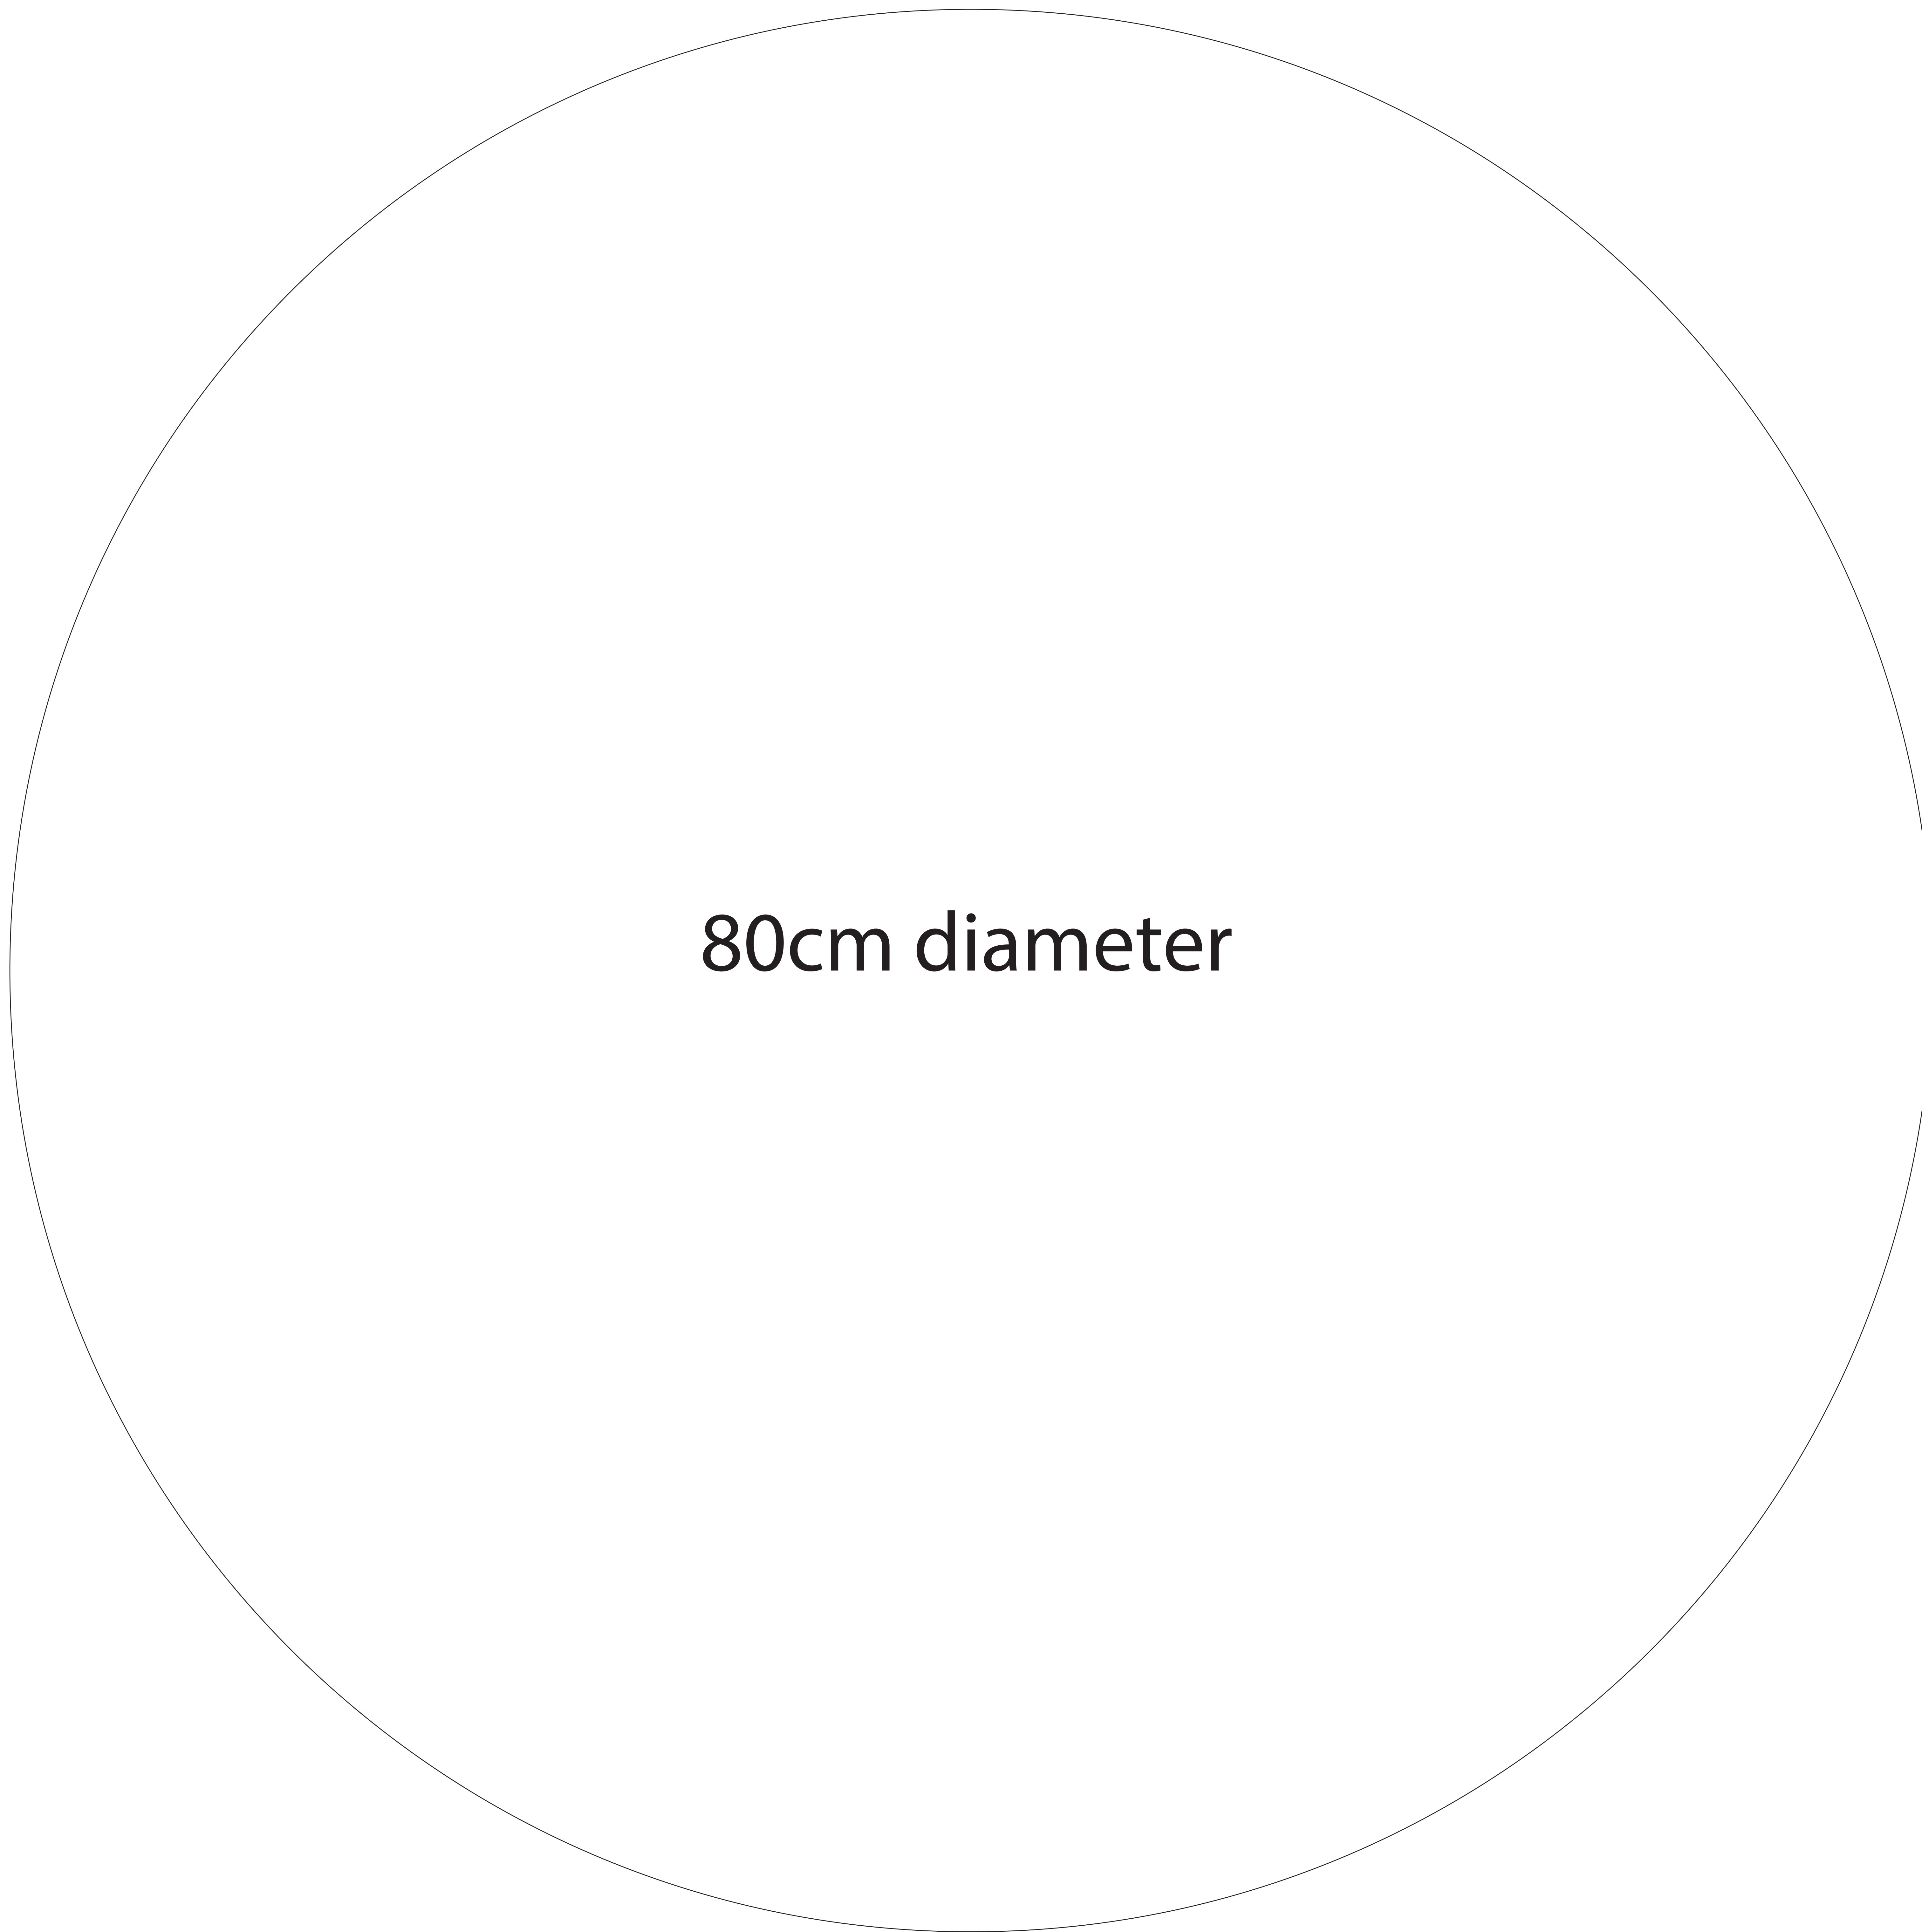

360 VIDEO CAM TEMPLATE

80cm diameter