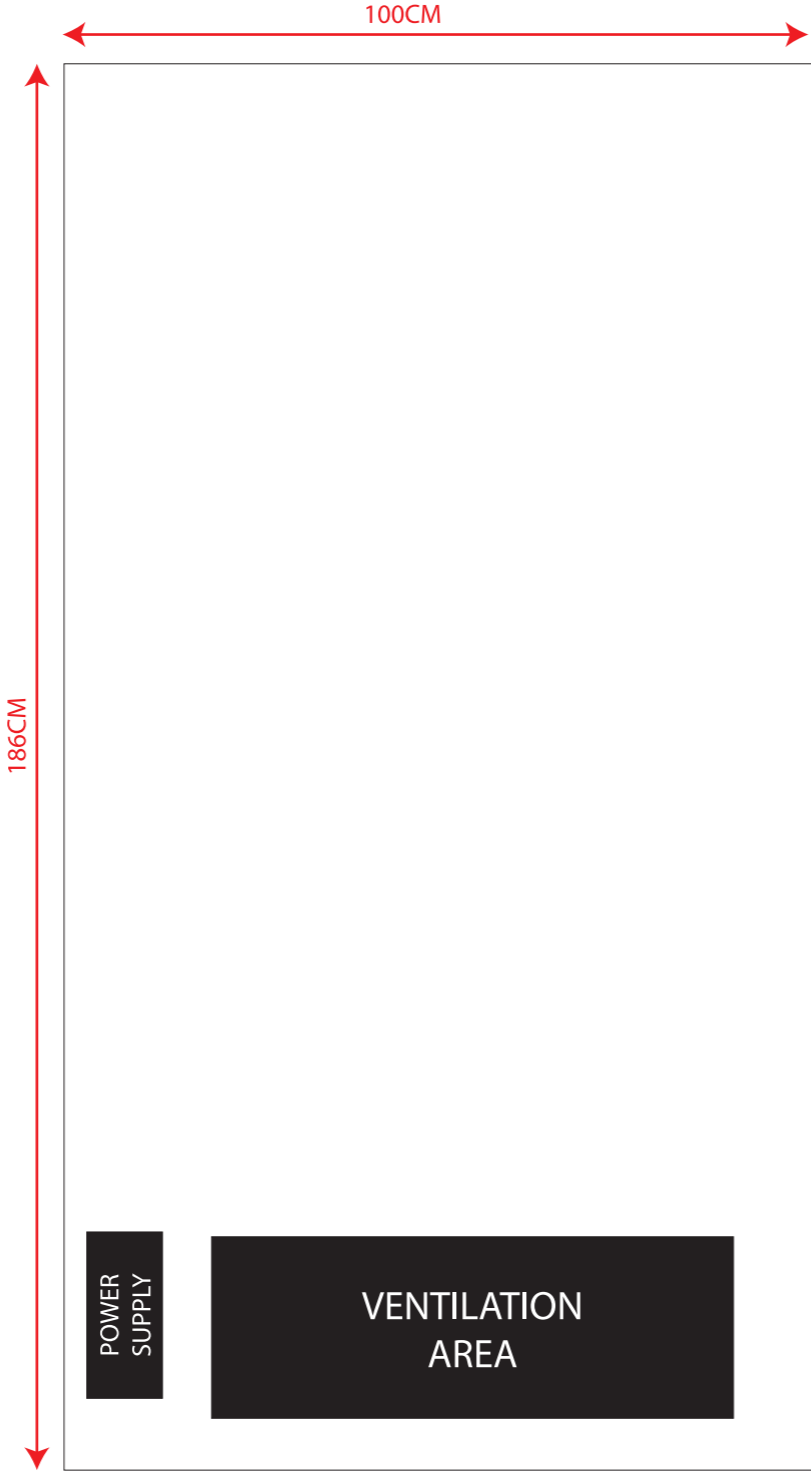

49 INCH TOUCHSCREEN VENDING MACHINE TEMPLATE  
ACTUAL SIZE

SUGGESTED BOX (PACKAGING SIZE):  
10-14CM (W) X 10-12CM (H) X 1 - 2.5CM (D)

FRONT

BACK

LEFT

RIGHT