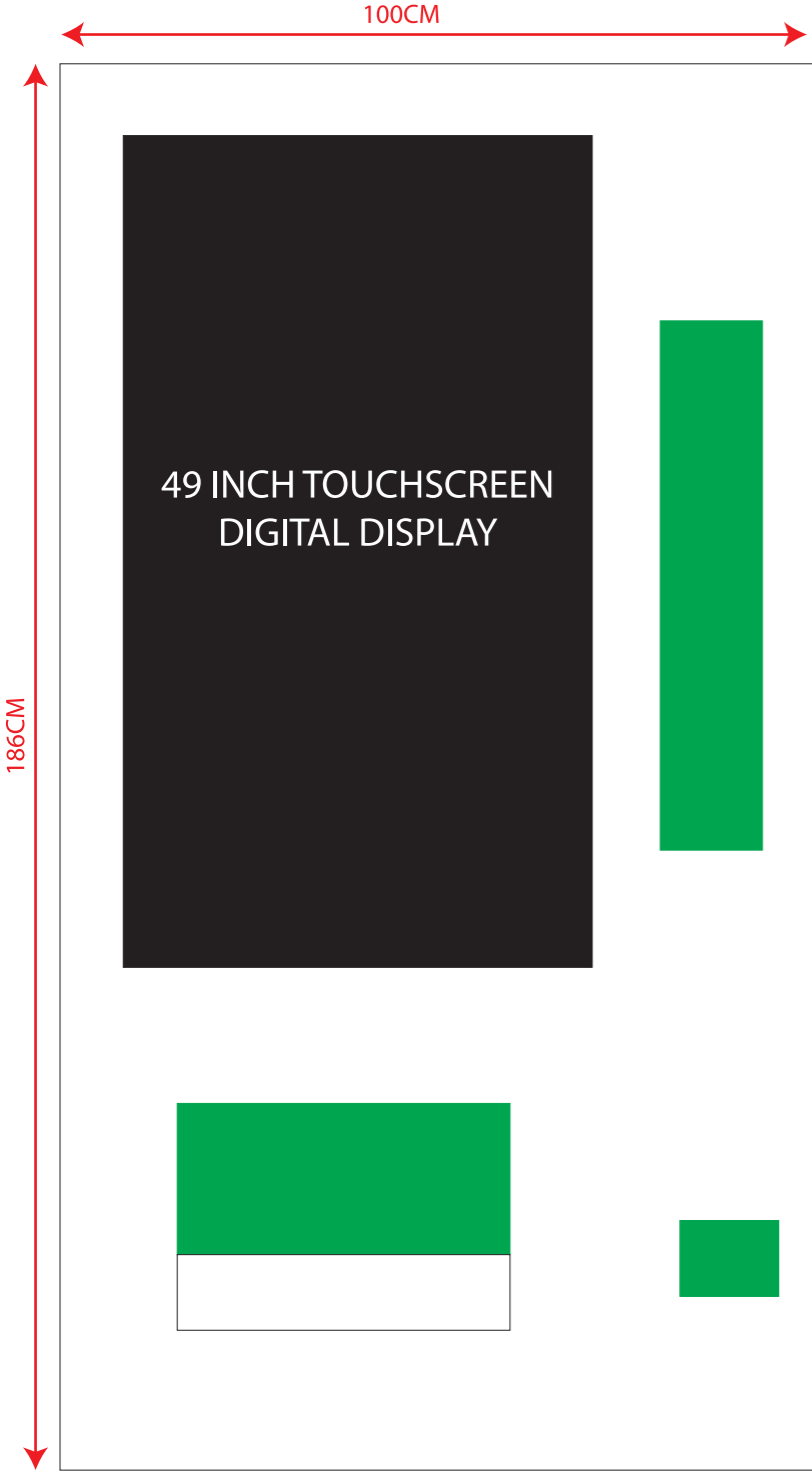

49 INCH TOUCHSCREEN VENDING MACHINE TEMPLATE  
ACTUAL SIZE

SUGGESTED BOX (PACKAGING SIZE):  
10-14CM (W) X 10-12CM (H) X 1 - 2.5CM (D)

FRONT

BACK

LEFT

RIGHT